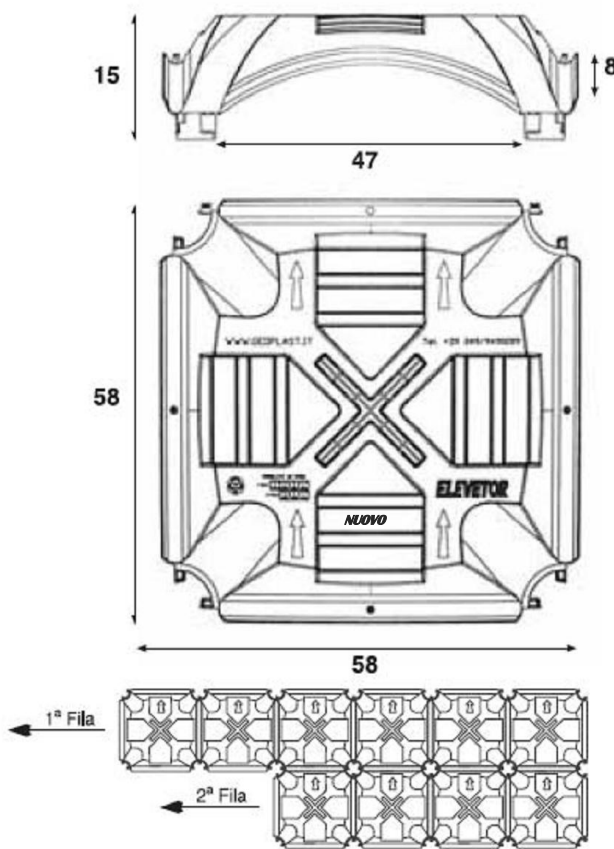

### SCHEDA TECNICA NUOVO ELEVETOR

Materiale	Polipropilene (PP) rigenerato (CASSERO E BASE) PVC (TUBI)
Dimensioni Cassero NUOVO ELEVETOR	58 x 58 x H 15 cm
Dimensione Base NUOVO ELEVETOR	58 x 58 x H 2,5 cm
Imballo Cassero NUOVO ELEVETOR	225 pz. (75 m <sup>2</sup> ) – 120 x 120 x H 265 cm
Imballo Base NUOVO ELEVETOR	310 pz. (105,4 m <sup>2</sup> ) – 110 x 110 x H 240 cm

**Base NUOVO ELEVETOR**

**Cassero NUOVO ELEVETOR**