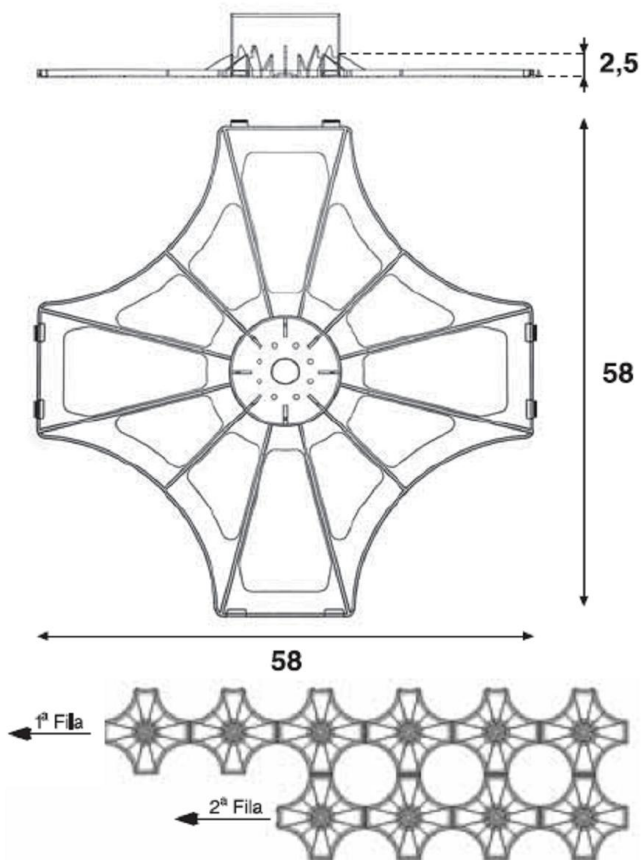

### SCHEDA TECNICA NUOVO ELEVETOR

Materiale	Polipropilene (PP) rigenerato (CASSERO E BASE) PVC (TUBI)
Dimensioni Cassero NUOVO ELEVETOR	58 x 58 x H 15 cm
Dimensione Base NUOVO ELEVETOR	58 x 58 x H 2,5 cm
Imballo Cassero NUOVO ELEVETOR	225 pz. (75 m <sup>2</sup> ) – 120 x 120 x H 265 cm
Imballo Base NUOVO ELEVETOR	310 pz. (105,4 m <sup>2</sup> ) – 110 x 110 x H 240 cm

**Base NUOVO ELEVETOR**

**Cassero NUOVO ELEVETOR**